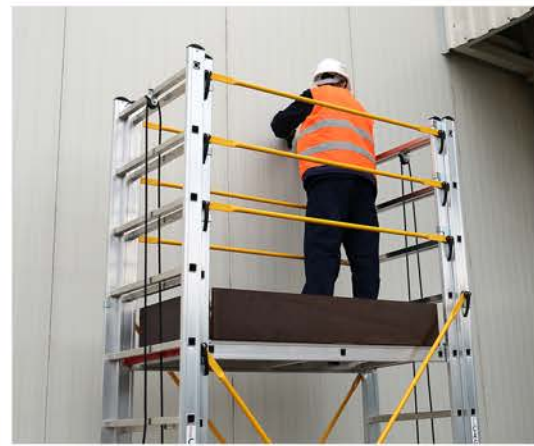

# TeleSafe XL

ALÜMİNYUM İSKELE

**TeleSafe XL** İki Parçalı Alüminyum iskeleler, özel mafsal sistemi ile kolaylıkla boyu ayarlanabilir, güvenli, hafif, kolay sökülüp takılabilir yapısı ile bir çok alanda hizmet vermektedir.

Yeni geliştirilmiş olan **Q-Lock** Kilit Sistemi sayesinde çok hızlı ve güvenli şekilde kurulum yapılabilmektedir.

Platform yüksekliği ve iskele yüksekliği ipli ve makaralı sistem sayesinde her 28 cm.'de bir ayarlanabilmektedir.

İçten tırmanarak çıkılan iskele, geniş platformu sayesinde personelin güvenli bir şekilde platformun üzerine ulaşmasını uzun süre güvenle çalışmasını sağlamaktadır.

Sağlam alüminyum konstrüksiyon üzerine kurulan yapı, çelik denge ayakları ile güçlendirilmiştir.

1 metre yüksekliğindeki korkuluklar, çalışan personele güvenli bir ortam sunmaktadır.

1m

TeleSafeXL

ÇAĞSAN  
MERDİVEN

TeleSafeXL İskeleler, 5 farklı boyda 3 metreden 8 metre yüksekliğe kadar erişim imkanı sunar.